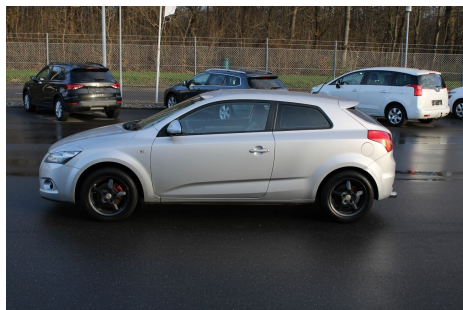

Kia ProCeed · 1,6 · CRDi Sport

Pris: 22.900,-

Type:	Personvogn
Modelår:	2008
1. indreg:	06/2008
Kilometer:	231.000 km.
Brændstof:	Diesel
Farve:	Sølvmetal
Antal døre:	3

AFHENTNINGS TILBUD alu. · fuldaut. klima · fjernb. c.lås · kørecomputer · infocenter · startspærre · udv. temp. måler · sædevarme · el-ruder · el-spejle · multifunktionsrat · håndfrit til mobil · bluetooth · apple carplay · usb tilslutning · kopholder · dellæder · sportssæder · tågelygter · abs · esp · mørktonede ruder i bag. Motor går dårligt og skal ses efter · der for den lave pris. Sælges som beset uden garanti af nogen art til cvr.

Motor	Ydelse	Transmission	Mål	Økonomi
Volume: 1,6	Effekt: 115 HK.	Forhjulstræk	Længde: 188 cm.	Tank: 53 l.
Cylinder: 4	Moment: 255	Gear: Manuel gear	Bredde: 149 cm.	Km/l: 20,8 l.
Antal ventiler: 16	Topfart: 188 km/t.		Højde: 121 cm	Ejeravgift: DKK 3.880
	0-100 km/t.: 11,40 sek.		Vægt: 1.272 kg.	Produktionsår: -