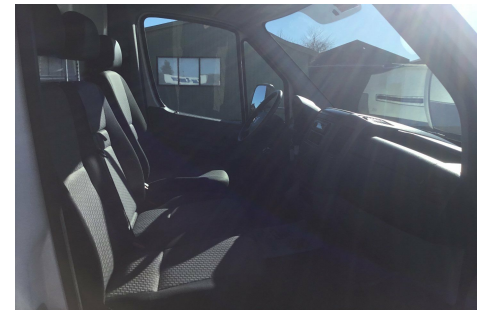

Erhvervsleasing forslag 40 · 000 plus moms førstegangsydelse 60 mdr a 2544 plus moms restværdi efter periode 17500.- ikke købetvang mulighed for at købe service og rep aftale til = 100% budgetsikkerhed · kontakt os for individuel tilbud · liftbil · 6 gear · lev. nysynet · service ok 143 HK

Motor	Ydelse	Transmission	Mål	Økonomi
Volume: 2,0	Effekt: 140 HK.	Gear: Manuel gear	Længde: cm.	Tank: l.
Cylinder:	Moment:		Bredde: cm.	Km/l: NaN l.
Antal ventiler:	Topfart: ktm/t.		Højde: cm	Ejeravgift:
	0-100 km/t.: sek.		Vægt: NaN kg.	DKK NaN
				Produktionsår:
				-

*Forbehold for indtastnings og beregningsfejl.