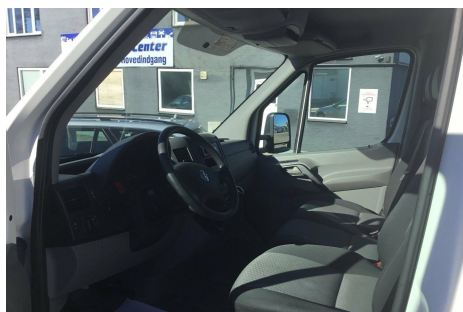

**VW Crafter · 2,0 · TDi 140 Alukasse lang****Pris: 2.544,- pr. md.**

Type:	Varevogn +Moms
Modelår:	2012
1. indreg:	02/2012
Kilometer:	110.000 km.
Brændstof:	Diesel
Farve:	Hvid
Antal døre:	2

Erhvervsleasing forslag 40 · 000 plus moms førstegangsydelse 60 mdr a 2544 plus moms restværdi efter periode 17500.- ikke købetvang mulighed for at købe service og rep aftale til = 100% budgetsikkerhed · kontakt os for individuel tilbud · liftbil · 6 gear · lev. nysynet · service ok 143 HK