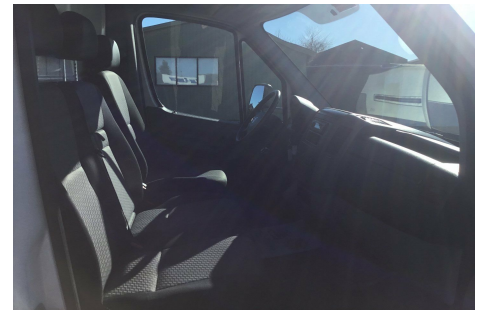

lev. nysynet · service ok · 6 gear · 143 HK · Bilen kan også leases kontakt os for tilbud

Motor	Ydelse	Transmission	Mål	Økonomi
Volume: 2,0	Effekt: 140 HK.	Gear: Manuel gear	Længde: cm.	Tank: l.
Cylinder:	Moment:		Bredde: cm.	Km/l: NaN l.
Antal ventiler:	Topfart: ktm/t.		Højde: cm	Ejerafgift:
	0-100 km/t.: sek.		Vægt: NaN kg.	DKK NaN
				Produktionsår:
				-